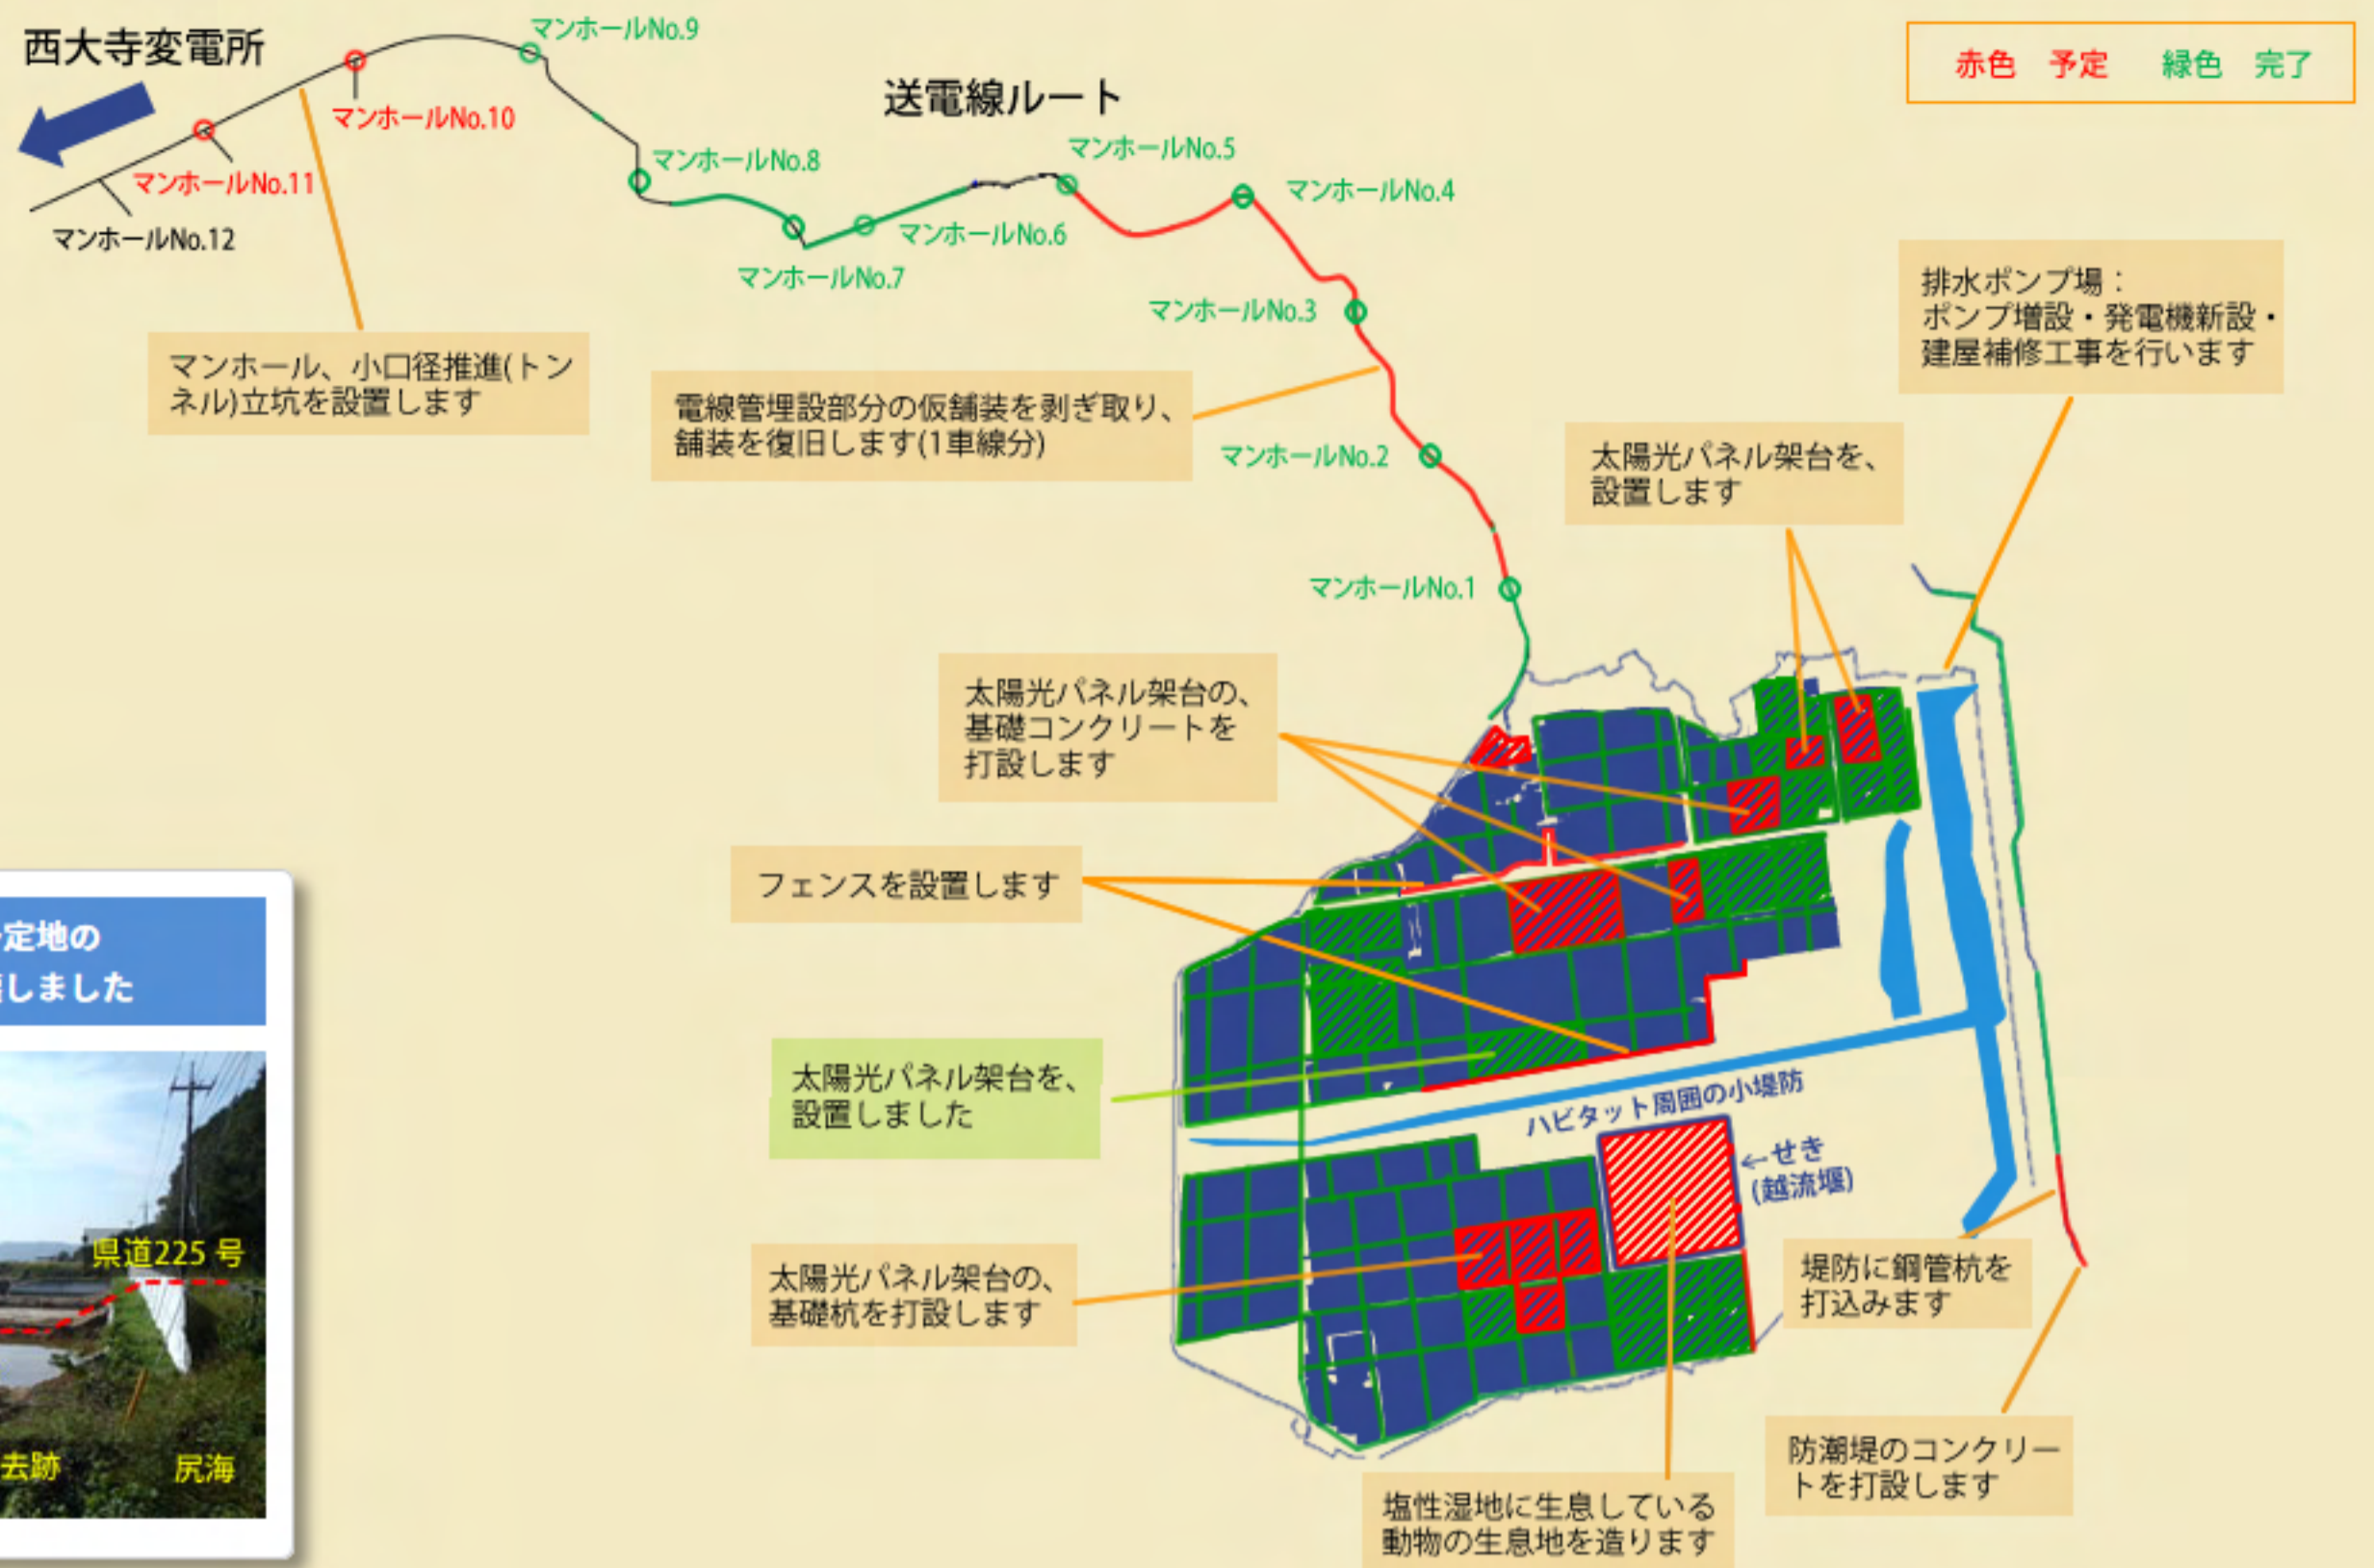

瀬戸内Kirei太陽光発電所建設工事 2015年11月工事予定

架台組立状況

堤防施工状況

架台組立状況全景

水位調整用のせき(越流堰)