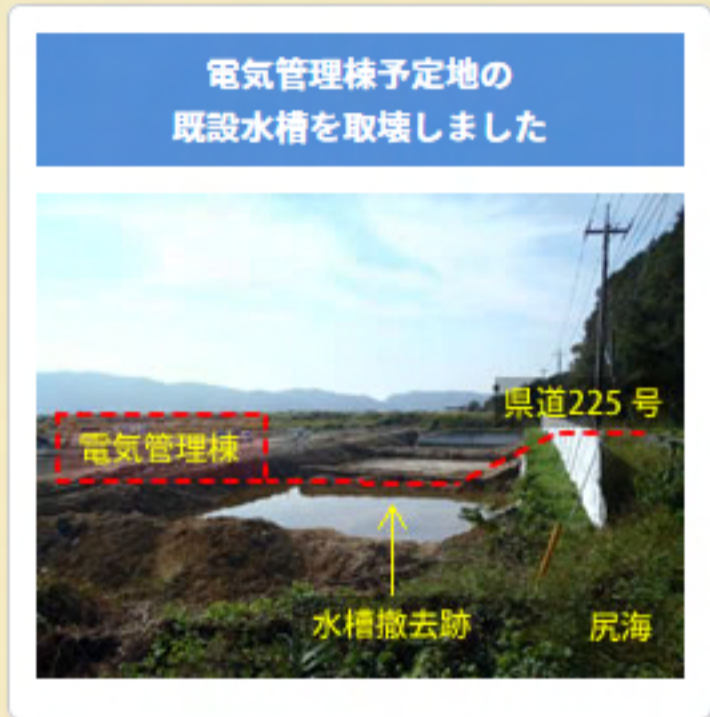

瀬戸内Kirei太陽光発電所建設工事 2015年11月工事予定

架台組立状況

堤防施工状況

架台組立状況全景

水位調整用のせき(越流堰)