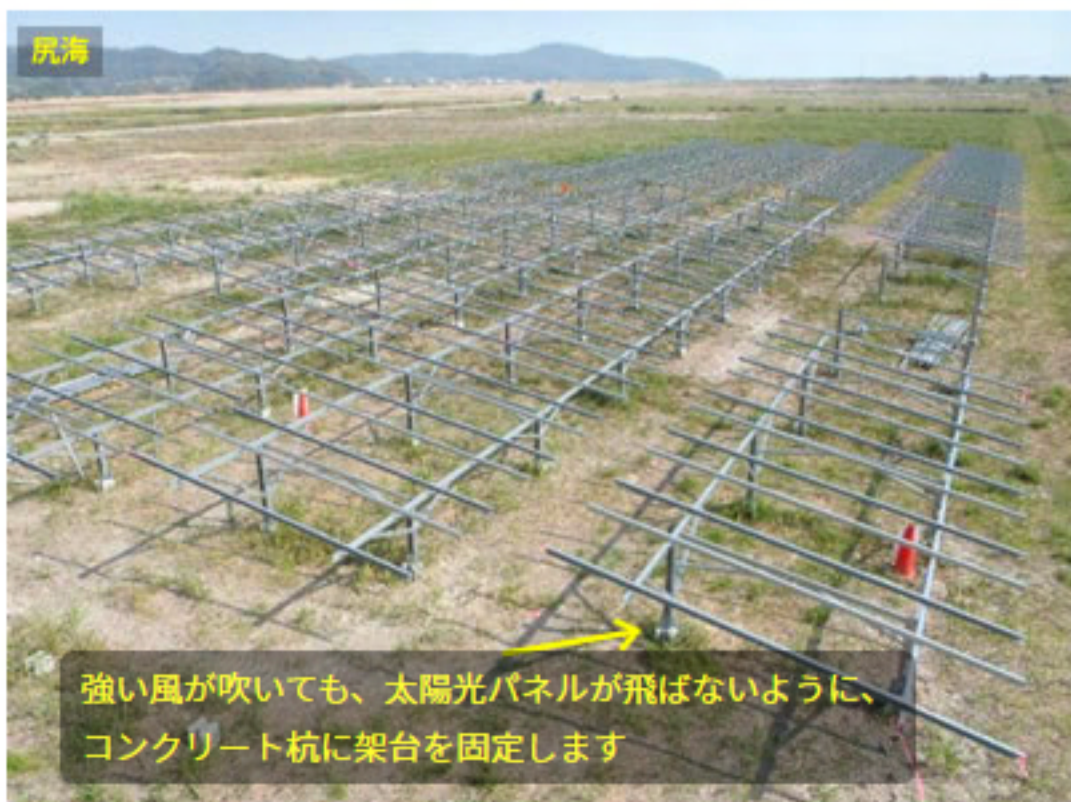

瀬戸内Kirei太陽光発電所建設工事 2015年11月工事予定

架台組立状況

堤防施工状況

架台組立状況全景

水位調整用のせき(越流堰)