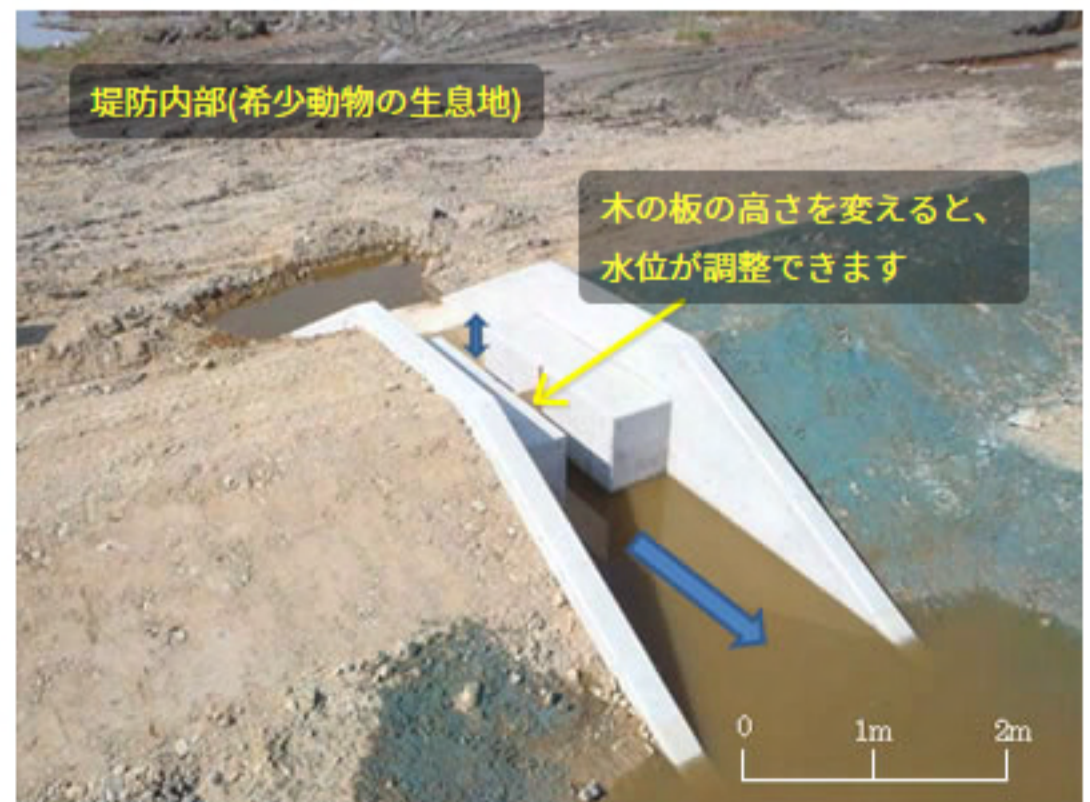

瀬戸内Kirei太陽光発電所建設工事 2015年11月工事予定

架台組立状況

堤防施工状況

架台組立状況全景

水位調整用のせき(越流堰)